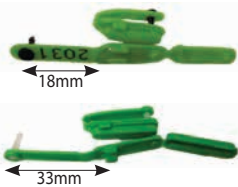

Plastags

Taille A > pour volaille d'un jour. Bon maintien et bien-être de l'animal. Conçu pour une pose manuelle facile (RCT3P).

Taille B > pour dinde d'un jour. Posé avec des petites pinces. Parfois utilisé sur des agneaux (TTP).

Taille D > pour poulets adultes, canards de 3 semaines ou similaire. Pose avec la pince Dtag. Souvent utilisé sur des agneaux (management). Homologué PAS66 (IDTAG).

WonderBand

Bague avec petite capsule pour glasstag 3 x 13 mm > pour une identification électronique des poussins. Elle permet de réutiliser la puce RFID. Small (RWB4).

Bague avec large capsule pour glasstag 4 x 23 mm > Pour des volailles adultes (LWB).

Multi-Tab (MTAB)

40 mm x 15 mm > sert à identifier des petites poussins ou équivalent. Possibilité de code barres. Souvent posé sur des canard d'un jour. A fixer avec des attaches transparentes 15 mm (MTABF15).