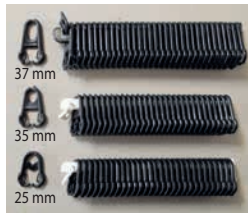

ELEVAGE DE GIBIER A PLUMES

Anneaux Pose avec pince automatique

Démarrés 3 à 12 semaines maxi

BitFitter Bits > Conditionnés par 1000

B Fat Bit Classique > Anneaux 15 mm

Pour faisandeaux de 3 à 7 sem.

B New Fat > Anneaux 15 mm

Pour faisandeaux de 3 à 7 sem.

Top des ventes

Barrette rigide
Pose aisée et rapide

C Maxi C > Anneaux 20 mm

Pose entre 5 et 7 semaines. A retirer vers 12 semaines.

Nouvelle flèche plus pratique

Prix	Moins de 5 000	De 5 000 à 25 000	De 25 000 à 50 000	50 000 et plus
B Fat Bit Classique	0,024 €	0,023 €	0,021 €	0,019 €
B New Fat	0,022 €	0,021 €	0,019 €	0,017 €
C Maxi C	0,026 €	0,024 €	0,023 €	0,021 €

B 15 mm

C 20 mm

Coloris au choix > ROUGE - ORANGE - BLANC - JAUNE - VERT - BLEU CLAIR

Pincas BitFitter

Pince pour anneaux B et C

Les pincas B et C sont utilisables par les gauchers et les droitiers. Nous les montons en conséquence.

1 pince par taille d'anneaux

1 pince	5 pincas	15 pincas
25 € pièce	23 € pièce	19 € pièce

1 pince offerte pour 50 000 anneaux ou 20 000 becs achetés

Becs Pose avec pince automatique

Démarrés et adultes 9 semaines et +

Becs bumpa Bits > Conditionnés par 500

Moins de 3 000	De 3 000 à 4 900	De 5 000 à 9 900	10 000 et plus
0,063 €	0,061 €	0,059 €	0,055 €

3 tailles > 25, 35 (ouvert ou fermé) et 37 mm
Ne perce pas la cloison nasale

Amélioration 2015
Nouveau design adapté à la croissance du bec

Pincas Bumpa Fitter

Pince pour becs D

Une même pince pose tous les becs

1 pince	5 pincas	15 pincas
33 € pièce	29 € pièce	25 € pièce

1 pince offerte pour 50 000 anneaux ou 20 000 becs achetés

Bagues à la patte

Pose avec pince automatique

Adultes

Prix	Coloris au choix Sans impression Par 100 minimum	Surcoût impression ou numérotation Par 100 minimum
Bague perdrix 8 mm	0,055 €/pièce	0,040 €/pièce
Bague faisane 12 mm	0,065 €/pièce	0,040 €/pièce
Bague volaille 16 mm	0,105 €/pièce	0,040 €/pièce