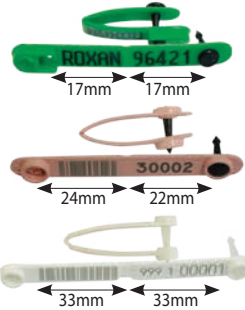

IDENTIFICATION AVICULTURE

Bagues à l'aile

Coloris au choix > ROUGE - ORANGE - BLANC - JAUNE - VERT - BLEU CLAIR - ROSE - NOIR - VERT MENTHE - MAUVE - CITRON VERT - MARRON - BLEU FONCE - GRIS - FUCHSIA - VIOLET FONCE

Plastags

Taille A > pour volaille d'un jour. Bon maintien et bien-être de l'animal. Conçu pour une pose manuelle facile (RCT3P).

Taille B > pour dinde d'un jour. Posé avec des petites pinces. Parfois utilisé sur des agneaux (TTP).

Taille D > pour poulets adultes, canards de 3 semaines ou similaire. Pose avec la pince Dtag. Souvent utilisé sur des agneaux (management). Homologué PAS66 (IDTAG).

WonderBand

Bague avec petite capsule pour glasstag 3 x 13 mm > pour une identification électronique des poussins. Elle permet de réutiliser la puce RFID. Small (RWB4).

Bague avec large capsule pour glasstag 4 x 23 mm > Pour des volailles adultes (LWB).

Multi-Tab (MTAB)

40 mm x 15 mm > sert à identifier des petites poussins ou équivalent. Possibilité de code barres. Souvent posé sur des canard d'un jour. A fixer avec des attaches transparentes 15 mm (MTABF15).